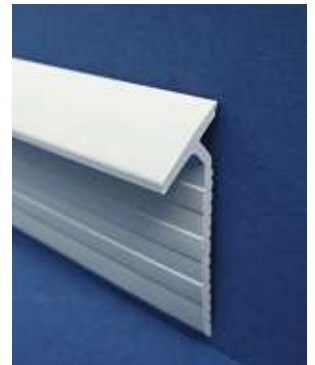

Profil Nr. 7710
für unsichtbare Abdeckung

Technische Angaben:
Höhe: 40 mm, Breite 10 mm
Wanddicke: 2,2 mm
Lagerlänge: 300 cm