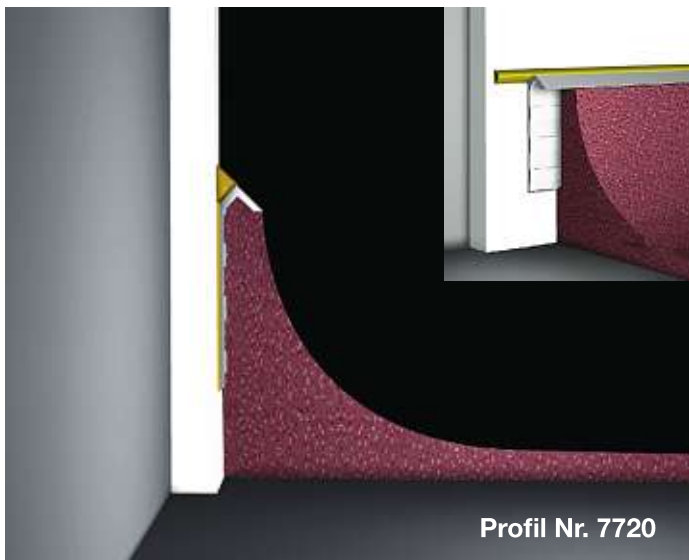

Kunststoffprofile / Zubehör für Wand, Decke, Fußboden

7355 Kantenschutzprofil

Dieses Profil ermöglicht den Schutz von Ecken gegen Beschädigung. Befestigung erfolgt entweder "sichtbar" durch Edelstahl-Schrauben oder "unsichtbar" mit Montagekleber.

Unsere Sockelleisten für Kunstharzböden ermöglichen:

- ✓ dauerhaft - hygienischer Wandanschluss
- ✓ vollständige **unsichtbare** oder **sichtbare** Abdichtung mit dauerelastischem Dichtstoff

Profil Nr. 7720
für sichtbare Abdeckung

Technische Angaben:
Höhe: 35 mm, Breite 10 mm
Wanddicke: 2,2 mm
Lagerlänge: 300 cm

Profil Nr. 7710
für unsichtbare Abdeckung

Technische Angaben:
Höhe: 40 mm, Breite 10 mm
Wanddicke: 2,2 mm
Lagerlänge: 300 cm

Profil Nr. 7720

Profil Nr. 7710

7335 Kehlseite zweiteilig

Mit dieser zweiteiligen Eckleiste lassen sich auch nachträglich alle Innenecken abrunden und somit auch leichter reinigen!

Vorteile:

- ✓ einfache Montage auch nachträglich an Wand-/Decke anzubringen
- ✓ Unterteil aus Vollmaterial, vorgelocht (Abstand 25 cm)
- ✓ keine Hohlräume in Ecken - keine Kondensbildung
- ✓ Oberteil mit vorgefertigter 3D-Gehrung erlaubt schnelle, professionelle Herstellung einer abgerundeten, hygienischen Ecke
- ✓ aus hochwertigem "bleifreien", "anti-bakteriellen" Rohmaterial